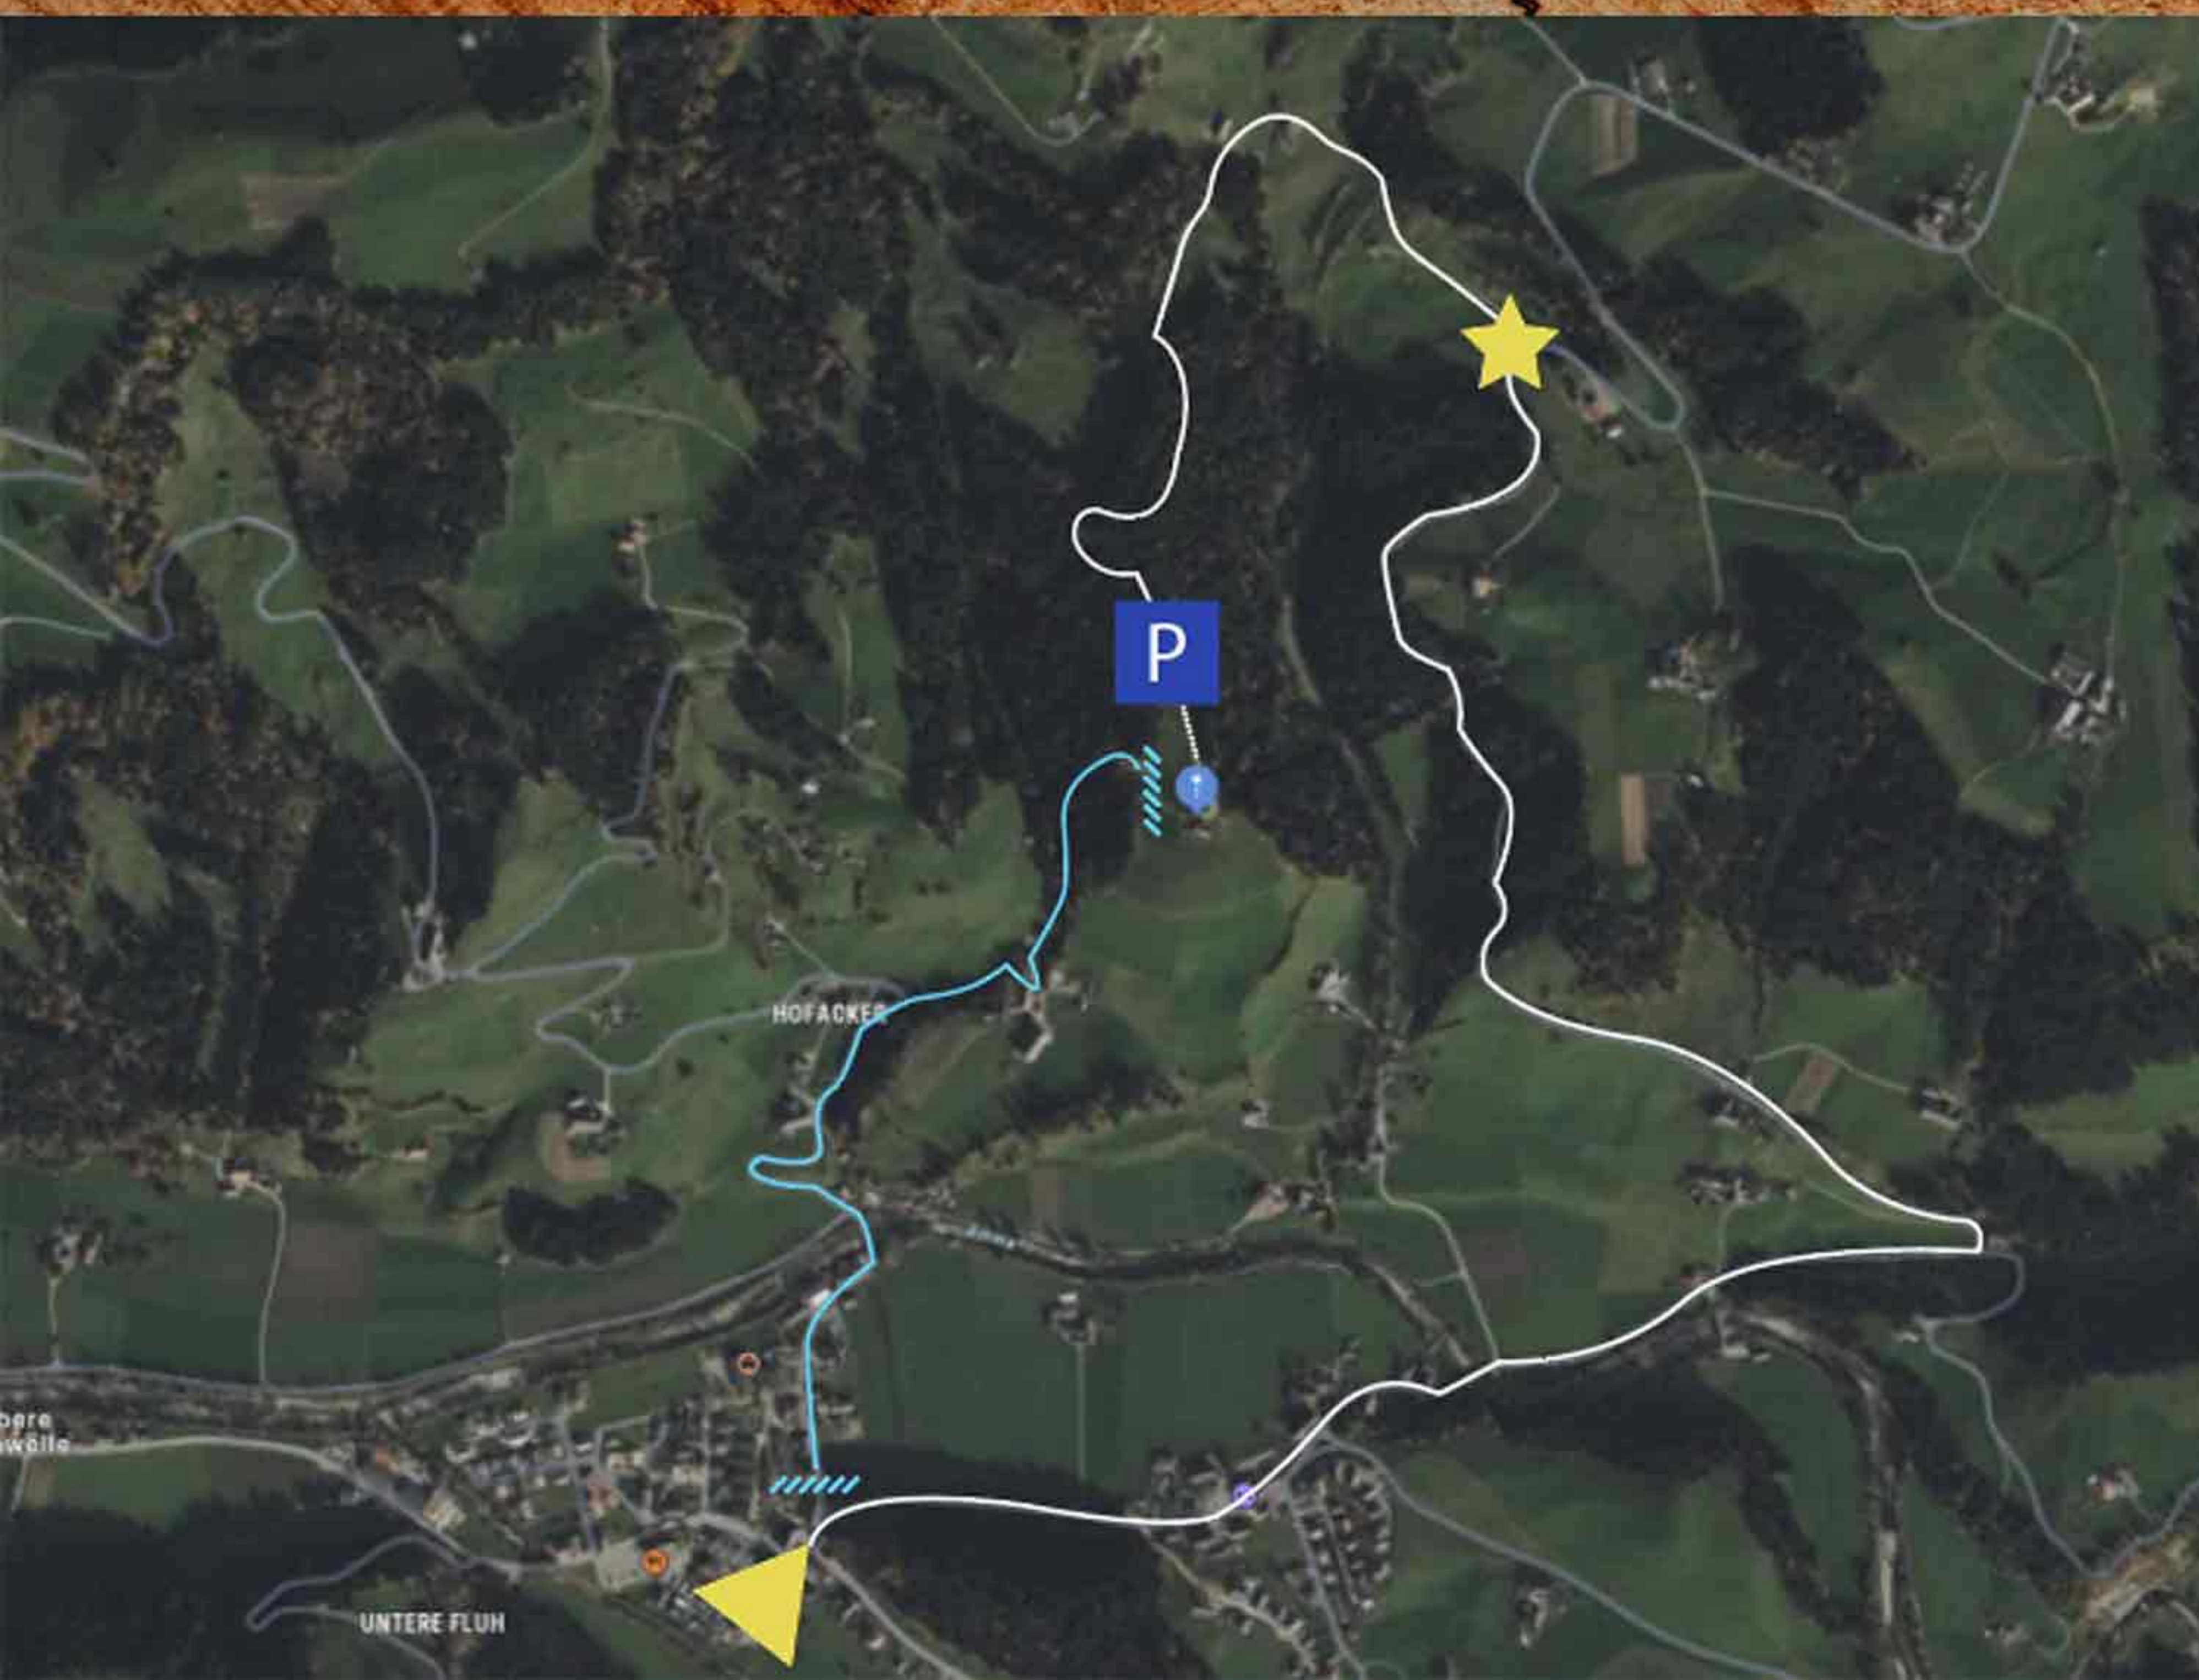

10 Jahre

SQRURWURZU

14. JUNÍ 2025

ab 15:00

Aebnithubel, 3537 Eggíwíl

Programm

ab 15:00

Gemütliches Zusammensein
mit Stubete

ab 20:00

spielt LQ Müller-Lüthi-Alder
(Open End)

Für Essen und Getränke ist gesorgt.
„Äs het solangs het“

▲ Eggiwil, Route richtung
Blapbach nehmen

//// Nicht über „Hofacker“
fahren

★ In Rechtskurve beim
Holzschild „Tritthüsi“
links abbiegen

P Platz zum Parken